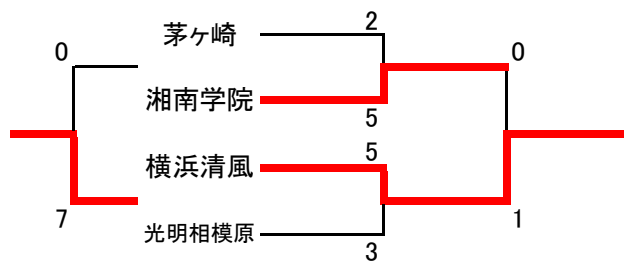

平成29年度 秋季強化指定校研修会(最終結果)

期 日 9月9日(土)・18日(月)・24日(日)

試合時間 ①9:00 ②10:40 ③12:40

④14:20

9月9日(土) 会場:小田原酒匂川スポーツ広場

Aブロック 会場:Aコート

Bブロック 会場:Bコート

Cブロック 会場:Cコート

Dブロック 会場:Dコート

9月18日(月) 会場:座間総合・湘南学院・捜真

- ① 横須賀総合 4-6 白鵬女子
- ② 向上 3-0 大和
- ③ 高津 2-3 平塚商業

- ① 荇田 7-6 捜真
- ② 横浜清風 1-3 座間総合
- ③ 湘南学院 4-1 光明相模原

【第6シード～第8シード決定戦】

9月24日(日) 会場:平塚商業