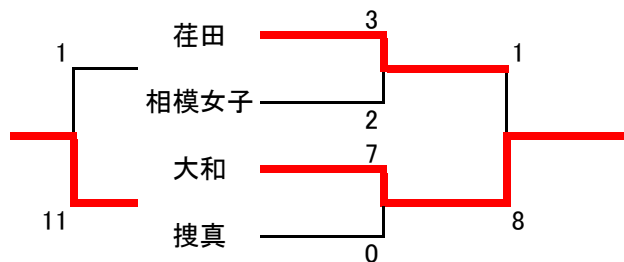

平成29年度 秋季強化指定校研修会(最終結果)

期 日 9月9日(土)・18日(月)・24日(日)

試合時間 ①9:00 ②10:40 ③12:40

④14:20

9月9日(土) 会場:小田原酒匂川スポーツ広場

Aブロック 会場:Aコート

Bブロック 会場:Bコート

Cブロック 会場:Cコート

Dブロック 会場:Dコート

9月18日(月) 会場:座間総合・湘南学院・捜真

- ① 横須賀総合 4-6 白鵬女子
- ② 向上 3-0 大和
- ③ 高津 2-3 平塚商業

- ① 荇田 7-6 捜真
- ② 横浜清風 1-3 座間総合
- ③ 湘南学院 4-1 光明相模原

【第6シード～第8シード決定戦】

9月24日(日) 会場:平塚商業