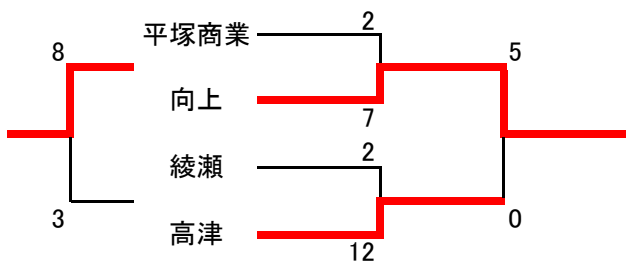

平成29年度 秋季強化指定校研修会(最終結果)

期 日 9月9日(土)・18日(月)・24日(日)

試合時間 ①9:00 ②10:40 ③12:40

④14:20

9月9日(土) 会場:小田原酒匂川スポーツ広場

Aブロック 会場:Aコート

Bブロック 会場:Bコート

Cブロック 会場:Cコート

Dブロック 会場:Dコート

9月18日(月) 会場:座間総合・湘南学院・捜真

- ① 横須賀総合 4-6 白鵬女子
- ② 向上 3-0 大和
- ③ 高津 2-3 平塚商業

- ① 荇田 7-6 捜真
- ② 横浜清風 1-3 座間総合
- ③ 湘南学院 4-1 光明相模原

【第6シード～第8シード決定戦】

9月24日(日) 会場:平塚商業