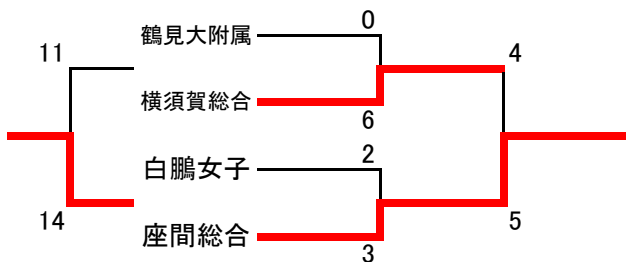

平成29年度 秋季強化指定校研修会(最終結果)

期 日 9月9日(土)・18日(月)・24日(日)

試合時間 ①9:00 ②10:40 ③12:40

④14:20

9月9日(土) 会場:小田原酒匂川スポーツ広場

Aブロック 会場:Aコート

Bブロック 会場:Bコート

Cブロック 会場:Cコート

Dブロック 会場:Dコート

9月18日(月) 会場:座間総合・湘南学院・捜真

- ① 横須賀総合 4-6 白鵬女子
- ② 向上 3-0 大和
- ③ 高津 2-3 平塚商業

- ① 荇田 7-6 捜真
- ② 横浜清風 1-3 座間総合
- ③ 湘南学院 4-1 光明相模原

【第6シード～第8シード決定戦】

9月24日(日) 会場:平塚商業